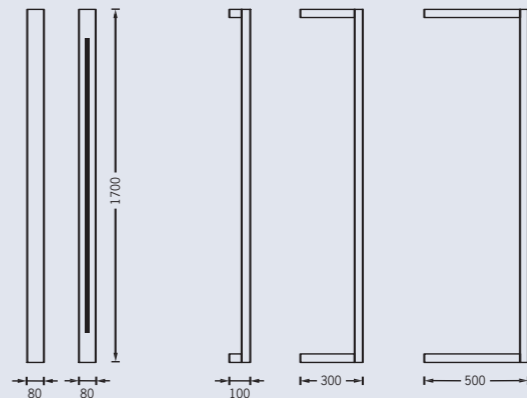

Profile

Die Profile zeichnet sich durch die Variation von direktem und indirektem Licht aus. Die wahlweise mögliche Farbigekeit von Weiß, creme Weiß, Orange und Blau wird durch wechselbare Farbfilter erreicht. Bestückt werden die Profileleuchten mit leicht auswechselbaren TL5 Leuchtmitteln. Die Profile läßt sich als Decken- und Wandbeleuchtung verwenden. Die Profile (80 mm x 40 mm) kann wahlweise mit einem Abstand von 100, 300 oder 500 mm von der Decke oder Wand befestigt werden. Allgemeinbeleuchtung und

Wand- oder Deckenleuchte

Leuchtenkörper aus Aluminium: silber
Bestückung: 1 x TL5, 14 / 24 W
nicht dimmbar

Wand- oder Deckenleuchte

Leuchtenkörper aus Aluminium: silber
Bestückung: 1 x TL5, 21 / 39 W
nicht dimmbar
Bestückung: 1 x TL5, 39 W
dimmbares EVG mit 1-10 Volt-Steuerung

Wand- oder Deckenleuchte

Leuchtenkörper aus Aluminium: silber
Bestückung: 1 x TL5, 28 / 54 W
nicht dimmbar
Bestückung: 1 x TL5, 54 W
dimmbares EVG mit 1-10 Volt-Steuerung

Wand- oder Deckenleuchte

Leuchtenkörper aus Aluminium: silber
Bestückung: 1 x TL5, 35 / 49 / 80 W
nicht dimmbar
Bestückung: 1 x TL5, 80 W
dimmbares EVG mit 1-10 Volt-Steuerung