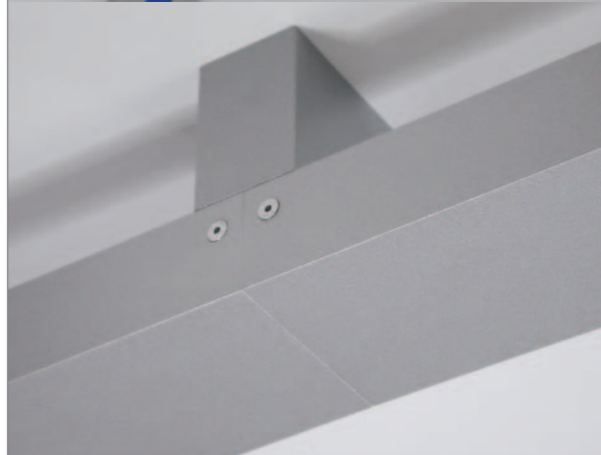

Profile

Die Profile zeichnet sich durch die Variation von direktem und indirektem Licht aus. Die wahlweise mögliche Farbigekeit von Weiß, creme Weiß, Orange und Blau wird durch wechselbare Farbfilter erreicht. Bestückt werden die Profileleuchten mit leicht auswechselbaren TL5 Leuchtmitteln. Die Profile läßt sich als Decken- und Wandbeleuchtung verwenden. Die Profile (80 mm x 40 mm) kann wahlweise mit einem Abstand von 100, 300 oder 500 mm von der Decke oder Wand befestigt werden. Allgemeinbeleuchtung und

Akzentbeleuchtung in öffentlichen Gebäuden bis hin zu Einsätzen im privatem Bereich werden mit der Leuchte realisiert. Das lackierte Aluminiumprofil läßt sich als schlichte Einzelleuchte oder als Lichtband verwenden. Die Einzelleuchte kann bis zu drei Meter überspannen.

Wand- oder Deckenleuchte

Leuchtenkörper aus Aluminium: silber
Bestückung: 1 x TL5, 14 / 24 W
nicht dimmbar

Wand- oder Deckenleuchte

Leuchtenkörper aus Aluminium: silber
Bestückung: 1 x TL5, 21 / 39 W
nicht dimmbar
Bestückung: 1 x TL5, 39 W
dimmbares EVG mit 1-10 Volt-Steuerung

Wand- oder Deckenleuchte

Leuchtenkörper aus Aluminium: silber
Bestückung: 1 x TL5, 28 / 54 W
nicht dimmbar
Bestückung: 1 x TL5, 54 W
dimmbares EVG mit 1-10 Volt-Steuerung

Wand- oder Deckenleuchte

Leuchtenkörper aus Aluminium: silber
Bestückung: 1 x TL5, 35 / 49 / 80 W
nicht dimmbar
Bestückung: 1 x TL5, 80 W
dimmbares EVG mit 1-10 Volt-Steuerung