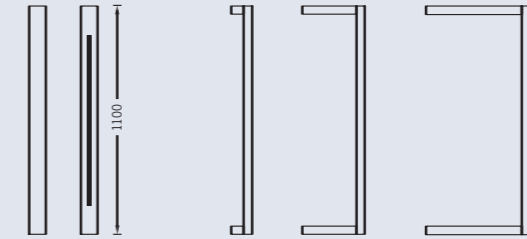

Profile

Die Profile zeichnet sich durch die Variation von direktem und indirektem Licht aus. Die wahlweise mögliche Farbigekeit von Weiß, creme Weiß, Orange und Blau wird durch wechselbare Farbfilter erreicht. Bestückt werden die Profileleuchten mit leicht auswechselbaren TL5 Leuchtmitteln. Die Profile läßt sich als Decken- und Wandbeleuchtung verwenden. Die Profile (80 mm x 40 mm) kann wahlweise mit einem Abstand von 100, 300 oder 500 mm von der Decke oder Wand befestigt werden. Allgemeinbeleuchtung und

Akzentbeleuchtung in öffentlichen Gebäuden bis hin zu Einsätzen im privatem Bereich werden mit der Leuchte realisiert. Das lackierte Aluminiumprofil läßt sich als schlichte Einzelleuchte oder als Lichtband verwenden. Die Einzelleuchte kann bis zu drei Meter überspannen.

Wand- oder Deckenleuchte

Leuchtenkörper aus Aluminium: silber
Bestückung: 1 x TL5, 14 / 24 W
nicht dimmbar

Wand- oder Deckenleuchte

Leuchtenkörper aus Aluminium: silber
Bestückung: 1 x TL5, 21 / 39 W
nicht dimmbar
Bestückung: 1 x TL5, 39 W
dimmbares EVG mit 1-10 Volt-Steuerung