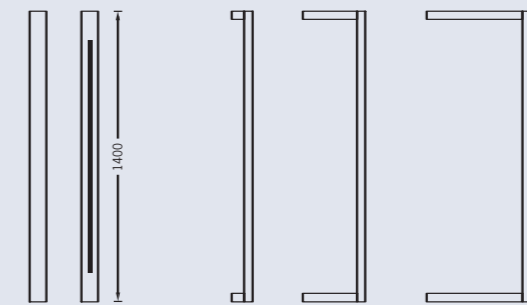

Profile

Die Profile zeichnet sich durch die Variation von direktem und indirektem Licht aus. Die wahlweise mögliche Farbigekeit von Weiß, creme Weiß, Orange und Blau wird durch wechselbare Farbfilter erreicht. Bestückt werden die Profileleuchten mit leicht auswechselbaren TL5 Leuchtmitteln. Die Profile läßt sich als Decken- und Wandbeleuchtung verwenden. Die Profile (80 mm x 40 mm) kann wahlweise mit einem Abstand von 100, 300 oder 500 mm von der Decke oder Wand befestigt werden. Allgemeinbeleuchtung und

Wand- oder Deckenleuchte

Leuchtenkörper aus Aluminium: silber
Bestückung: 1 x TL5, 14 / 24 W
nicht dimmbar

Wand- oder Deckenleuchte

Leuchtenkörper aus Aluminium: silber
Bestückung: 1 x TL5, 21 / 39 W
nicht dimmbar
Bestückung: 1 x TL5, 39 W
dimmbares EVG mit 1-10 Volt-Steuerung

Wand- oder Deckenleuchte

Leuchtenkörper aus Aluminium: silber
Bestückung: 1 x TL5, 28 / 54 W
nicht dimmbar
Bestückung: 1 x TL5, 54 W
dimmbares EVG mit 1-10 Volt-Steuerung

Wand- oder Deckenleuchte

Leuchtenkörper aus Aluminium: silber
Bestückung: 1 x TL5, 35 / 49 / 80 W
nicht dimmbar
Bestückung: 1 x TL5, 80 W
dimmbares EVG mit 1-10 Volt-Steuerung