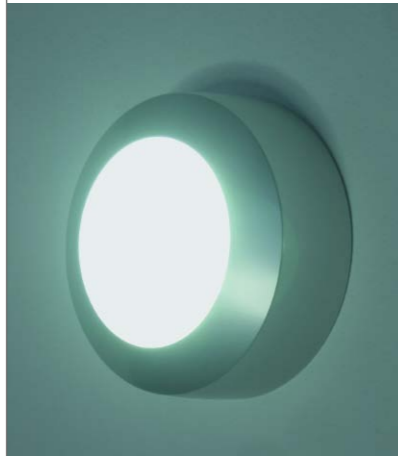

Rondo

Rondo, die kleine Wand- oder Deckenleuchte präsentiert sich in Aluminium eloxiert oder poliert. Ein warmes Hochvolthalogenlicht, ein Niedervolthalogenlicht oder ein wirtschaftliches Leuchtstofflicht ermöglichen Rondo den Einsatz im privaten als auch gewerblichen Bereich.

Farbige Punkte können bei der 7 Watt Leuchtstoff – Ausführung mit Farbfiltern gesetzt werden.

Wand- oder Deckenleuchte
Leuchtenkörper aus Aluminium
eloxiert oder poliert

1 x Leuchtstoff
7 W, GX53
3000 K / 4000 K
nicht dimmbar